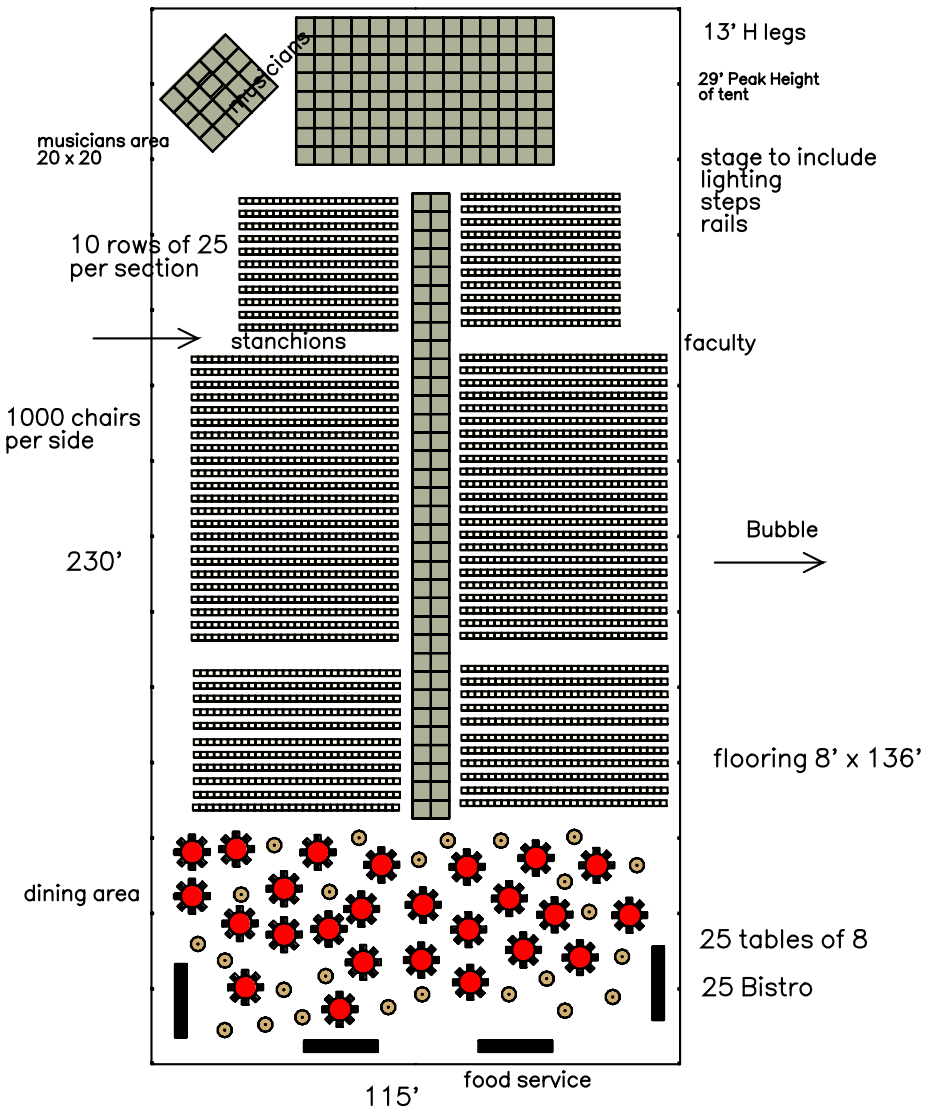

32w x 52L X 3H stage

115'

Layout #4
115' x 238'